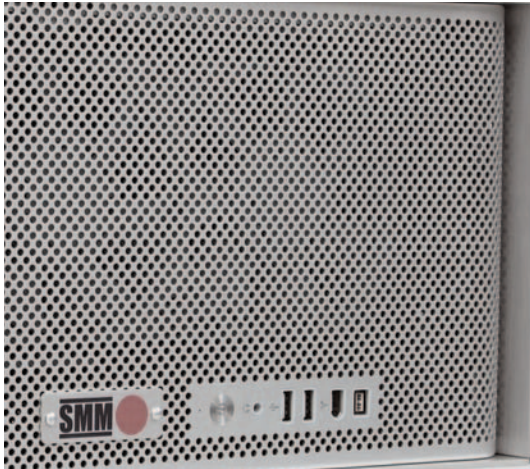

Genau so schick wie das Original, dabei viel praktischer kommt er daher – der neue Mac im SMM PowerRack®. Statt haltlos aufrecht im Rack oder gar daneben stehend ermöglicht das SMM PowerRack® eine professionelle und platzsparende Montage Ihres Mac Pro oder PowerMac G5. Hierbei belegt der Rechner weniger als die Hälfte an Platz und läßt sich durch die angefrästen, eloxierten Rackwinkel wie gewohnt sicher an den Rackschienen befestigen. Funktion und Design gehen beim SMM PowerRack® Hand in Hand.

Aufwendige Fertigung

Die Herstellung des aktuellen SMM PowerRack® ist sehr aufwendig. Jedes Gehäuse wird einzeln in einer speziell für diesen Umbau eingerichteten Maschine bearbeitet. Nur so ist gewährleistet, dass unsere Forderung nach optimaler Stabilität bei höchstmöglicher Fertigungsqualität eingehalten wird. Die Rechnerelektronik ist während der gesamten Bearbeitung gegen äußere Einwirkungen geschützt und bleibt unangetastet.

SMM München • Köln • Rhein/Main • Berlin
www.smm-online.de

SMM PowerRack® Features:

- Stabiles Gehäuse
- Präzise gefräste, eloxierte Rackwinkel
- Platzsparende Montage (5HE statt 12HE)
- Saubere und sichere Kabelführung
- Professionelle Befestigung im Rack
- Formschönes Design